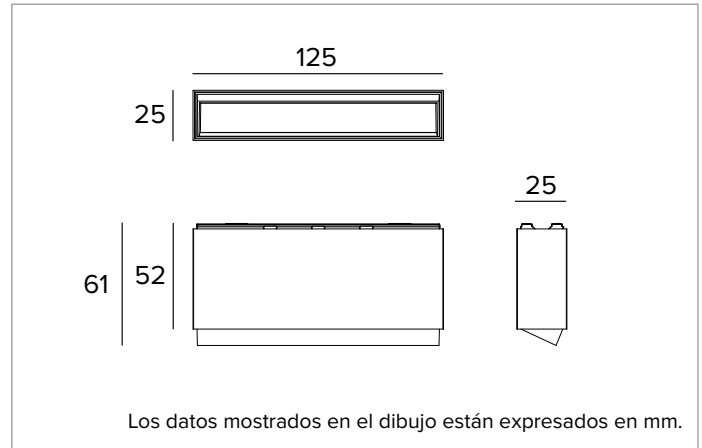

2T0122DD | OZ Módulo luminoso - Wall Washer

Módulos luminosos de Led Wall Washer magnéticos, alimentados a bajísima tensión

		4000K	H(m)	D1(m)	D2(m)	E _{max} (lx)
		Ra90	35°	77°		
Fixture Power		8W	1	0.67	1.65	397
Source Flux		704lm	2	1.34	3.30	99
Fixture Flux		453lm	3	2.00	4.95	44
Efficacy		55lm/W	4	2.67	6.60	25
TS1842	I _{max} =610cd/klm	I _{max}	430cd	5	3.34	8.24

CCT nominal: 4000K

Duración útil (L80/B10): >50000h tq +25°C

CARACTERÍSTICAS LUMINOTÉCNICAS

Sistema óptico Wall Washer: reflector de aluminio anodizado de alta reflectancia, filtro holográfico difusor, marco en policarbonato negro.

Óptica: WALL WASHER

Eficiencia óptica: 64%

Flujo luminaria: 453lm

Rendimiento luminoso: 55lm/W

Seguridad fotobiológica: Conforme al grupo de riesgo RG1 (Riesgo Bajo)

CARACTERÍSTICAS MECÁNICAS

Cuerpo de aluminio fundido a presión barnizado en negro. Dimensiones 125x25mm.

Color y acabado: Negro profundo

Dimensiones: 25x125mm

Peso: 0,24Kg

Versión: DIGITAL DIMMING

Grado de protección: IP20

CARACTERÍSTICAS ELÉCTRICAS

Potencia luminaria: 8W

Alimentación: 48Vdc